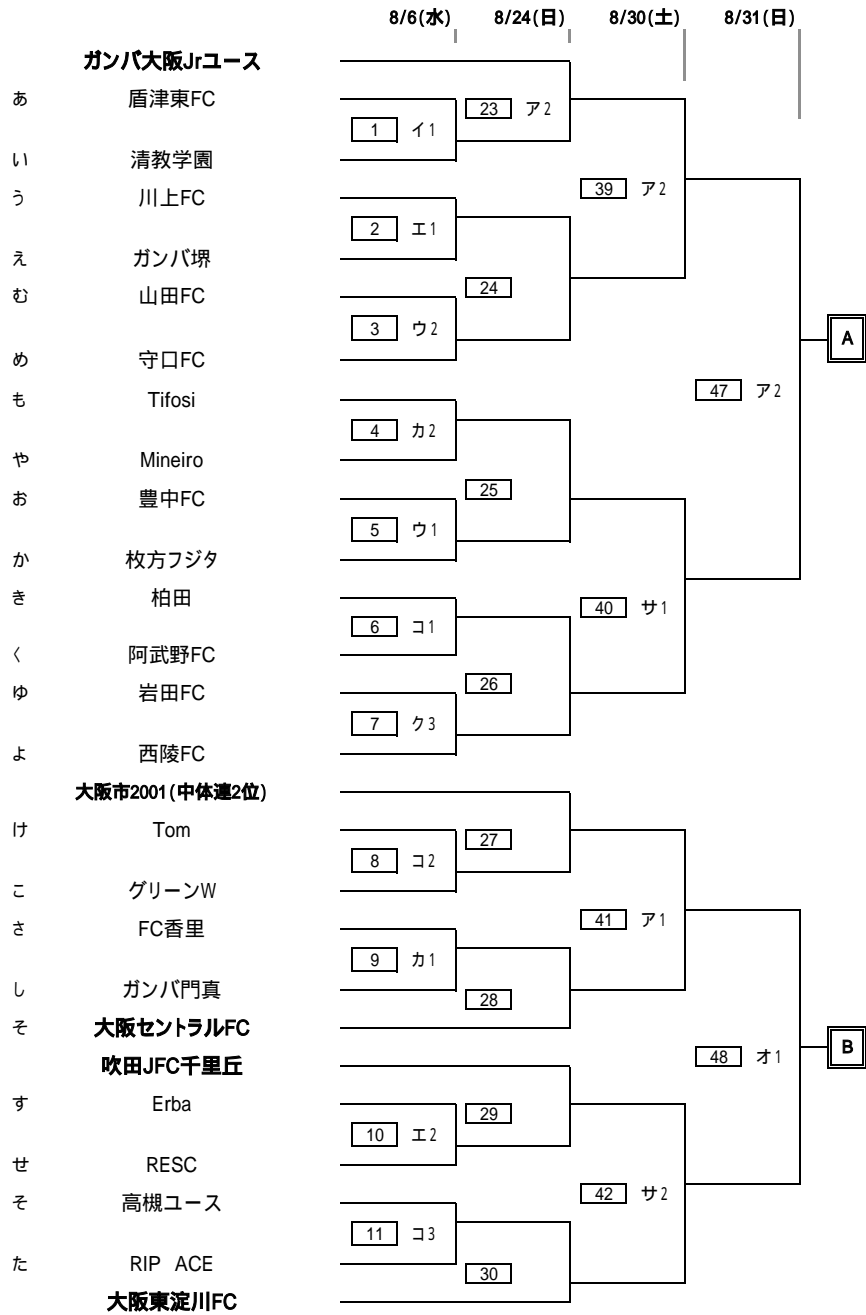

# 決勝トーナメント 8月5日現在 決定分

## 試合一覧

\* 副審の割当(原則1・3試合目、2・4試合目がセット)をご確認ください。