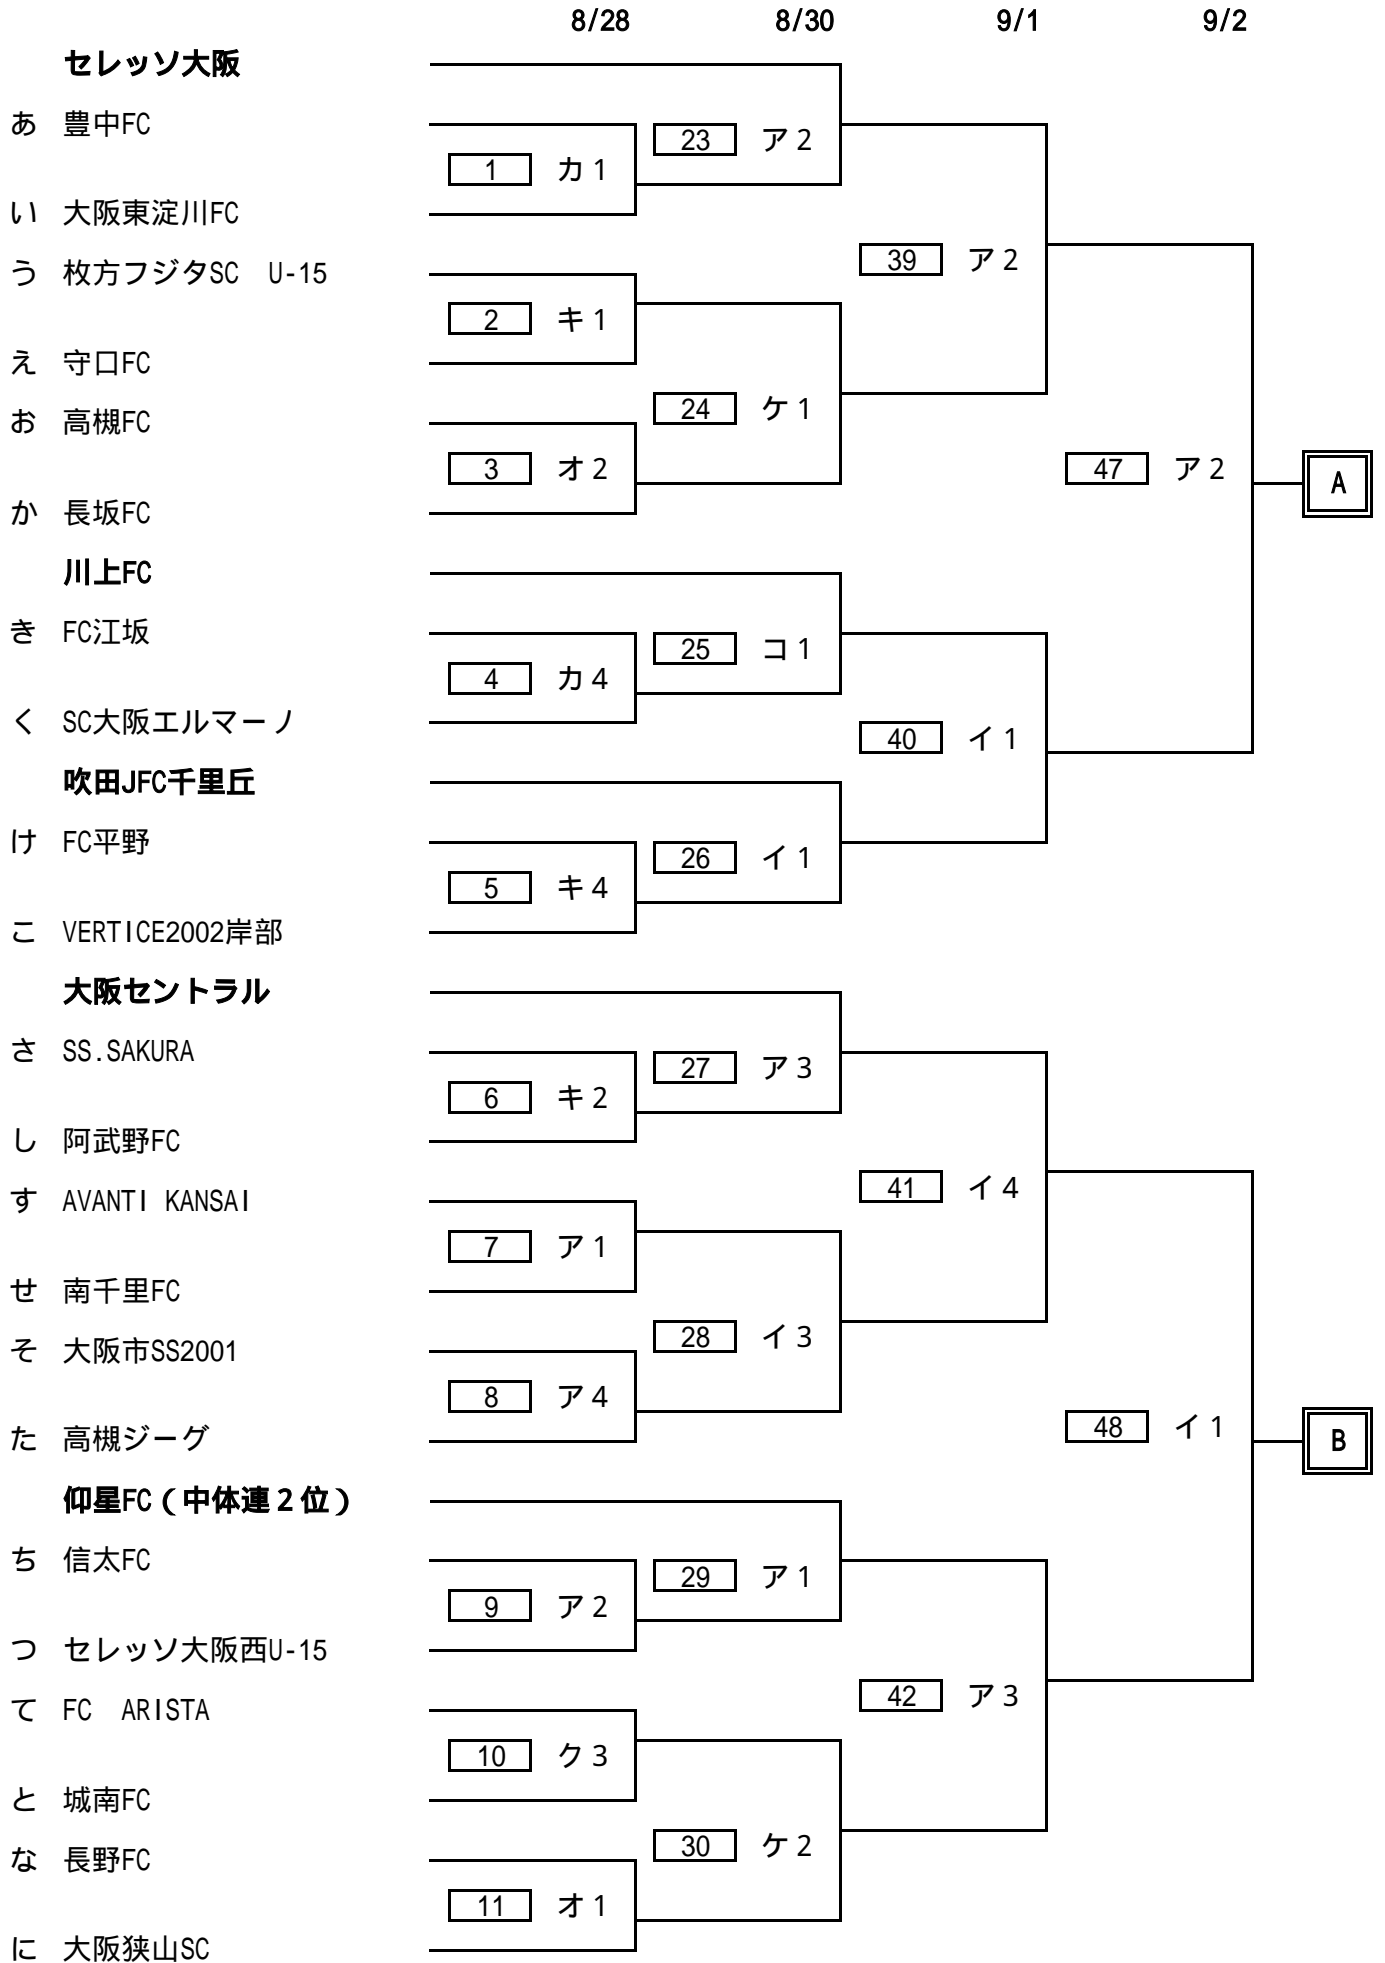

# 決勝トーナメント

8/28

8/30

9/1

9/2

**ガンバ大阪**

ぬ 大阪住吉FC U-15

ね 八尾ユース