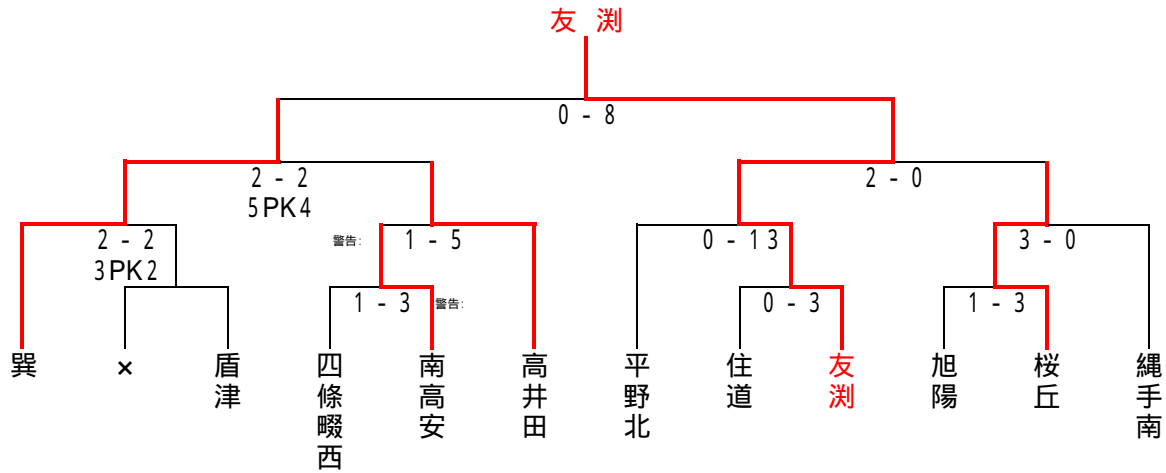

2007 秋季大会 中地区予選

G ブロック

試合日	会場	時間	対 戦	審 判	四 審
9月9日	長吉	10:00	1田原 - 堅下北5	門真四	門真四
		11:00	(4)1門真五 - 門真四1(2)	堅下北	田原
		13:00	8長吉 - 大久保・守口四1	門真五	門真五
9月15日	長尾	10:00	5長尾 - 門真五1	英田	い勝
		11:30	8堅下北 - 英田0	き勝	き負
9月15日	楠葉西	13:00	1枚方四 - 楠葉西12	八雲	え勝
		14:30	1長吉 - 八雲2	お勝	お負
9月24日	長吉	10:00	2長尾 - 八雲3	お勝	か勝
		11:30	1楠葉西 - 堅下北2	こ負	こ勝
		14:30	2堅下北 - 八雲1	け負	こ負

2007 秋季大会 中地区予選

H ブロック

試合日	会場	時間	対戦	審判	四審
9月8日	桜丘	10:00	1四條畷西 - 南高安3	桜丘	旭陽
		11:20	0住道 - 友洩3	い勝	い負
		12:40	1旭陽 - 桜丘3	う勝	う負
9月15日	平野北	10:00	1南高安 - 高井田5	平野北	う勝
		11:20	0平野北 - 友洩13	か勝	か負
		12:40	3桜丘 - 縄手南0	巽	盾津
		14:00	(3)2巽 - 盾津2(2)	く勝	く負
9月24日	友洩	10:00	2友洩 - 桜丘0	お勝	か勝
		11:20	(5)2巽 - 高井田2(4)	未定	
		14:00	0巽 - 友洩8	未定	