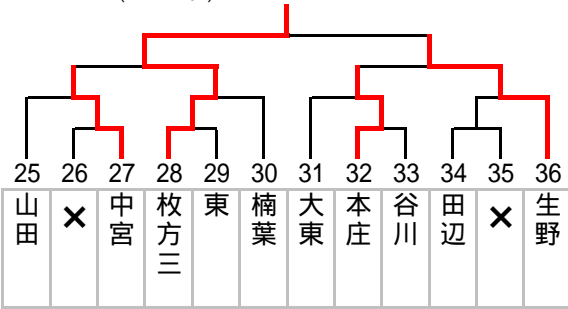

2007年度 秋季大会 中地区ブロック予選
Aブロック(3年)

トーナメント表

2007.9.29

Bブロック(3年)

Cブロック(1・2年)

Dブロック(1・2年)

Eブロック(1・2年)

Fブロック(1・2年)

Gブロック(1・2年)

Hブロック(1・2年)

Iブロック(1・2年)

Jブロック(1・2年)

2007 秋季大会 中地区予選

A ブロック

試合日	会場	時間	対戦	審判	四審
9月9日	長吉六反	10:00	0長吉六反 - 近大附属9	田島	諸福
		11:20	諸福 - 田島	近大附属	長吉六反
9月15日	寝屋川四	13:30	0寝屋川四 - 守口二7	東海大仰星	い勝
		14:50	(4)1近大附属 - 東海大仰星1(5)	お勝	お負
9月17日	梶	10:00	5梶 - 勝山0	桂	う勝
		11:20	1諸福 - 桂5	く勝	く負
9月22日	梶	10:00	1桂 - 梶9	お勝	か勝
		11:20	0守口二 - 東海大仰星6	く勝	き勝
		14:00	3東海大仰星 - 梶0	けこ負	