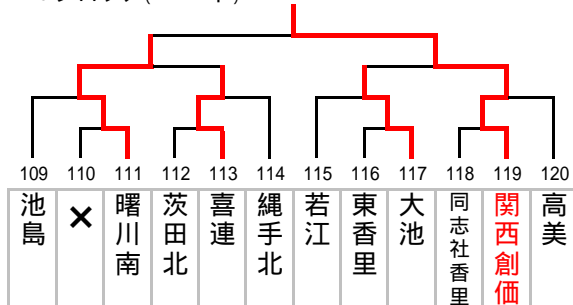

2007年度 秋季大会 中地区ブロック予選
Aブロック(3年)

トーナメント表

2007.9.29

Bブロック(3年)

Cブロック(1・2年)

Dブロック(1・2年)

Eブロック(1・2年)

Fブロック(1・2年)

Gブロック(1・2年)

Hブロック(1・2年)

Iブロック(1・2年)

Jブロック(1・2年)

2007 秋季大会 中地区予選

A ブロック

試合日	会場	時間	対戦	審判	四審
9月9日	長吉六反	10:00	0長吉六反 - 近大附属9	田島	諸福
		11:20	諸福 - 田島	近大附属	長吉六反
9月15日	寝屋川四	13:30	0寝屋川四 - 守口二7	東海大仰星	い勝
		14:50	(4)1近大附属 - 東海大仰星1(5)	お勝	お負
9月17日	梶	10:00	5梶 - 勝山0	桂	う勝
		11:20	1諸福 - 桂5	く勝	く負
9月22日	梶	10:00	1桂 - 梶9	お勝	か勝
		11:20	0守口二 - 東海大仰星6	く勝	き勝
		14:00	3東海大仰星 - 梶0	けこ負	

2007 秋季大会 中地区予選

B ブロック

試合日	会場	時間	対戦	審判	四審
9月15日	寝屋川五	11:00	5寝屋川五 - 門真七0	新巽	長尾西
		12:30	6長尾西 - 新巽0	開明	門真二
		14:00	2開明 - 門真二0	寝屋川五	門真七
9月22日	新喜多	10:00	0新喜多 - 寝屋川一17	い勝	四條畷南
		11:30	4開明 - 四条畷南0	新喜多	寝屋川一
9月22日	寝屋川五	11:00	0大教大附平野 - 寝屋川五4	庭窪	え勝
		12:30	3長尾西 - 庭窪2	大教大附平野	う勝
9月24日	寝屋川五	10:00	2寝屋川一 - 開明1	き勝、く勝	
		11:30	(4)2寝屋川五 - 長尾西(5)	お勝、か勝	
		14:30	2寝屋川一 - 長尾西1	け負、こ負	