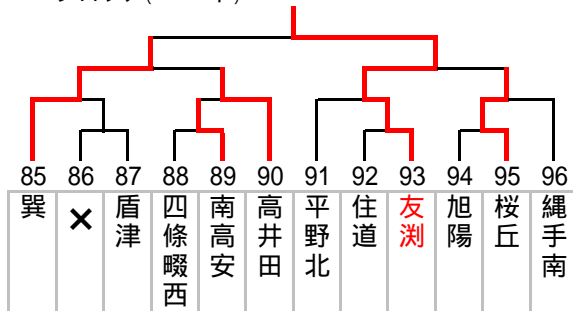

2007年度 秋季大会 中地区ブロック予選
Aブロック(3年)

トーナメント表

2007.9.29

Bブロック(3年)

Cブロック(1・2年)

Dブロック(1・2年)

Eブロック(1・2年)

Fブロック(1・2年)

Gブロック(1・2年)

Hブロック(1・2年)

Iブロック(1・2年)

Jブロック(1・2年)

2007 秋季大会 中地区予選

A ブロック

試合日	会場	時間	対戦	審判	四審
9月9日	長吉六反	10:00	0長吉六反 - 近大附属9	田島	諸福
		11:20	諸福 - 田島	近大附属	長吉六反
9月15日	寝屋川四	13:30	0寝屋川四 - 守口二7	東海大仰星	い勝
		14:50	(4)1近大附属 - 東海大仰星1(5)	お勝	お負
9月17日	梶	10:00	5梶 - 勝山0	桂	う勝
		11:20	1諸福 - 桂5	く勝	く負
9月22日	梶	10:00	1桂 - 梶9	お勝	か勝
		11:20	0守口二 - 東海大仰星6	く勝	き勝
		14:00	3東海大仰星 - 梶0	けこ負	