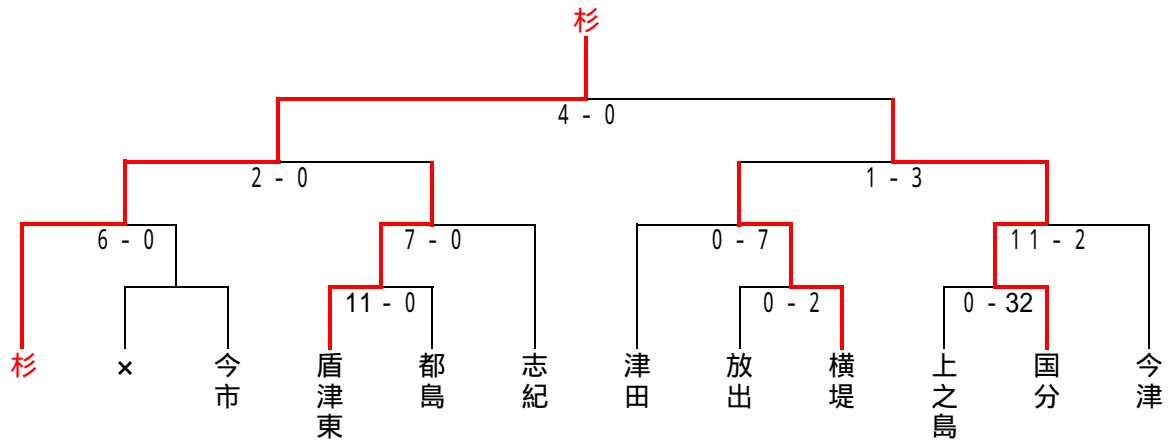

2007 秋季大会 中地区予選

B ブロック

試合日	会場	時間	対戦	審判	四審
9月15日	寝屋川五	11:00	5寝屋川五 - 門真七0	新巽	長尾西
		12:30	6長尾西 - 新巽0	開明	門真二
		14:00	2開明 - 門真二0	寝屋川五	門真七
9月22日	新喜多	10:00	0新喜多 - 寝屋川一17	い勝	四條畷南
		11:30	4開明 - 四条畷南0	新喜多	寝屋川一
9月22日	寝屋川五	11:00	0大教大附平野 - 寝屋川五4	庭窪	え勝
		12:30	3長尾西 - 庭窪2	大教大附平野	う勝
9月24日	寝屋川五	10:00	2寝屋川一 - 開明1	き勝、く勝	
		11:30	(4)2寝屋川五 - 長尾西(5)	お勝、か勝	
		14:30	2寝屋川一 - 長尾西1	け負、こ負	

2007 秋季大会 中地区予選

C ブロック

試合日	会場	時間	対戦	審判	四審
9月15日	谷川	10:00	(4) 1本庄 - 谷川1(2)	枚方三	東
		11:30	5枚方三 - 東0	う勝	う負
9月24日	大東	10:00	0大東 - 本庄5	生野	田辺
		11:30	0田辺 - 生野1	き勝	き負
9月24日	山田	10:00	2山田 - 中宮3	楠葉	い勝
		11:30	10枚方三 - 楠葉0	お勝	お負
9月29日	枚方三	10:00	0中宮 - 枚方三10	き勝	く勝
		11:30	1本庄 - 生野2	け勝	け負
		14:00	7枚方三 - 生野0	け負	こ負

2007 秋季大会 中地区予選

E ブロック

試合日	会場	時間	対戦	審判	四審
9月8日	盾津東	13:30	0放出 - 横堤2	盾津東	国分
		14:45	0上之島 - 国分32	う勝	う負
		16:00	11盾津東 - 都島0	え勝	え負
9月15日	盾津東	14:00	6杉 - 今市0	志紀	い勝
		15:15	7盾津東 - 志紀0	お勝	お負
9月15日	横堤	14:00	0津田 - 横堤7	今津	え勝
		15:15	11国分 - 今津2	き勝	き負
9月24日	横堤	10:00	2杉 - 盾津東0	未定	
		11:15	1横堤 - 国分3	未定	
		14:00	4杉 - 国分0	未定	