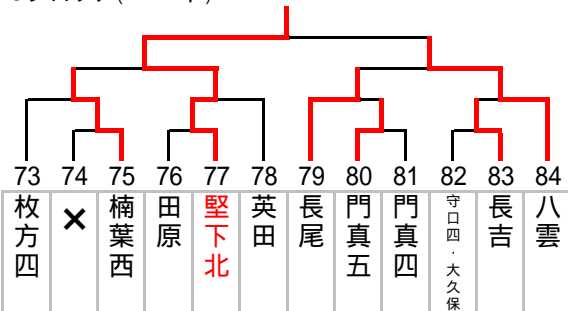

Gブロック(1・2年)