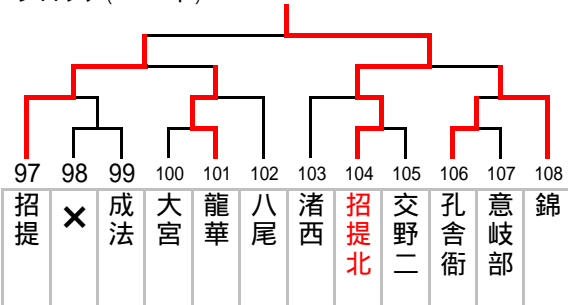

2007年度 秋季大会 中地区ブロック予選
Aブロック(3年)

トーナメント表

2007.9.29

Bブロック(3年)

Cブロック(1・2年)

Dブロック(1・2年)

Eブロック(1・2年)

Fブロック(1・2年)

Gブロック(1・2年)

Hブロック(1・2年)

Iブロック(1・2年)

Jブロック(1・2年)

2007 秋季大会 中地区予選

A ブロック

試合日	会場	時間	対戦	審判	四審
9月9日	長吉六反	10:00	0長吉六反 - 近大附属9	田島	諸福
		11:20	諸福 - 田島	近大附属	長吉六反
9月15日	寝屋川四	13:30	0寝屋川四 - 守口二7	東海大仰星	い勝
		14:50	(4)1近大附属 - 東海大仰星1(5)	お勝	お負
9月17日	梶	10:00	5梶 - 勝山0	桂	う勝
		11:20	1諸福 - 桂5	く勝	く負
9月22日	梶	10:00	1桂 - 梶9	お勝	か勝
		11:20	0守口二 - 東海大仰星6	く勝	き勝
		14:00	3東海大仰星 - 梶0	けこ負	