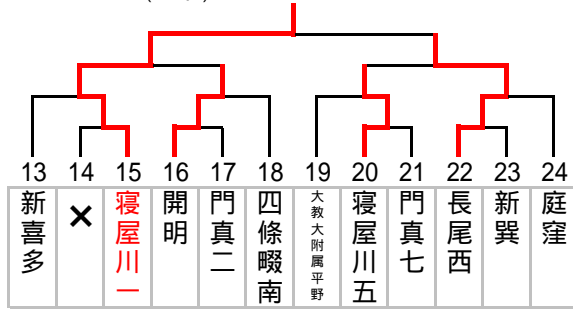

2007年度 秋季大会 中地区ブロック予選
Aブロック(3年)

トーナメント表

2007.9.29

Bブロック(3年)

Cブロック(1・2年)

Dブロック(1・2年)

Eブロック(1・2年)

Fブロック(1・2年)

Gブロック(1・2年)

Hブロック(1・2年)

Iブロック(1・2年)

Jブロック(1・2年)

2007 秋季大会 中地区予選

A ブロック

試合日	会場	時間	対戦	審判	四審
9月9日	長吉六反	10:00	0長吉六反 - 近大附属9	田島	諸福
		11:20	諸福 - 田島	近大附属	長吉六反
9月15日	寝屋川四	13:30	0寝屋川四 - 守口二7	東海大仰星	い勝
		14:50	(4)1近大附属 - 東海大仰星1(5)	お勝	お負
9月17日	梶	10:00	5梶 - 勝山0	桂	う勝
		11:20	1諸福 - 桂5	く勝	く負
9月22日	梶	10:00	1桂 - 梶9	お勝	か勝
		11:20	0守口二 - 東海大仰星6	く勝	き勝
		14:00	3東海大仰星 - 梶0	けこ負	

2007 秋季大会 中地区予選

B ブロック

試合日	会場	時間	対戦	審判	四審
9月15日	寝屋川五	11:00	5寝屋川五 - 門真七0	新巽	長尾西
		12:30	6長尾西 - 新巽0	開明	門真二
		14:00	2開明 - 門真二0	寝屋川五	門真七
9月22日	新喜多	10:00	0新喜多 - 寝屋川一17	い勝	四條畷南
		11:30	4開明 - 四条畷南0	新喜多	寝屋川一
9月22日	寝屋川五	11:00	0大教大附平野 - 寝屋川五4	庭窪	え勝
		12:30	3長尾西 - 庭窪2	大教大附平野	う勝
9月24日	寝屋川五	10:00	2寝屋川一 - 開明1	き勝、く勝	
		11:30	(4)2寝屋川五 - 長尾西(5)	お勝、か勝	
		14:30	2寝屋川一 - 長尾西1	け負、こ負	