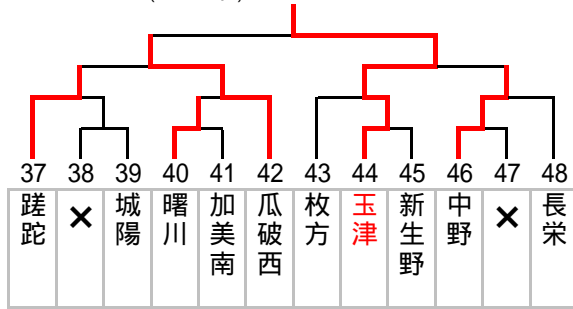

2007年度 秋季大会 中地区ブロック予選
Aブロック(3年)

トーナメント表

2007.9.29

Bブロック(3年)

Cブロック(1・2年)

Dブロック(1・2年)

Eブロック(1・2年)

Fブロック(1・2年)