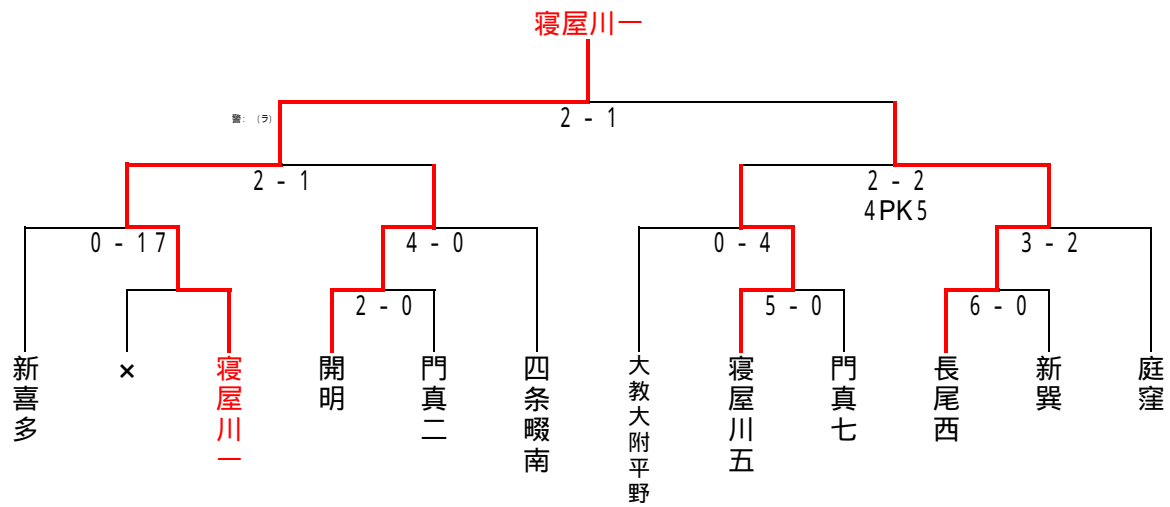

2007年度 秋季大会 中地区ブロック予選
Aブロック(3年)

トーナメント表

2007.9.29

Bブロック(3年)

Cブロック(1・2年)

Dブロック(1・2年)

Eブロック(1・2年)

Fブロック(1・2年)

Gブロック(1・2年)

Hブロック(1・2年)

Iブロック(1・2年)

Jブロック(1・2年)

2007 秋季大会 中地区予選

A ブロック

試合日	会場	時間	対戦	審判	四審
9月9日	長吉六反	10:00	0長吉六反 - 近大附属9	田島	諸福
		11:20	諸福 - 田島	近大附属	長吉六反
9月15日	寝屋川四	13:30	0寝屋川四 - 守口二7	東海大仰星	い勝
		14:50	(4)1近大附属 - 東海大仰星1(5)	お勝	お負
9月17日	梶	10:00	5梶 - 勝山0	桂	う勝
		11:20	1諸福 - 桂5	く勝	く負
9月22日	梶	10:00	1桂 - 梶9	お勝	か勝
		11:20	0守口二 - 東海大仰星6	く勝	き勝
		14:00	3東海大仰星 - 梶0	けこ負	

2007 秋季大会 中地区予選

B ブロック

試合日	会場	時間	対戦	審判	四審
9月15日	寝屋川五	11:00	5寝屋川五 - 門真七0	新巽	長尾西
		12:30	6長尾西 - 新巽0	開明	門真二
		14:00	2開明 - 門真二0	寝屋川五	門真七
9月22日	新喜多	10:00	0新喜多 - 寝屋川一17	い勝	四條畷南
		11:30	4開明 - 四条畷南0	新喜多	寝屋川一
9月22日	寝屋川五	11:00	0大教大附平野 - 寝屋川五4	庭窪	え勝
		12:30	3長尾西 - 庭窪2	大教大附平野	う勝
9月24日	寝屋川五	10:00	2寝屋川一 - 開明1	き勝、く勝	
		11:30	(4)2寝屋川五 - 長尾西(5)	お勝、か勝	
		14:30	2寝屋川一 - 長尾西1	け負、こ負	