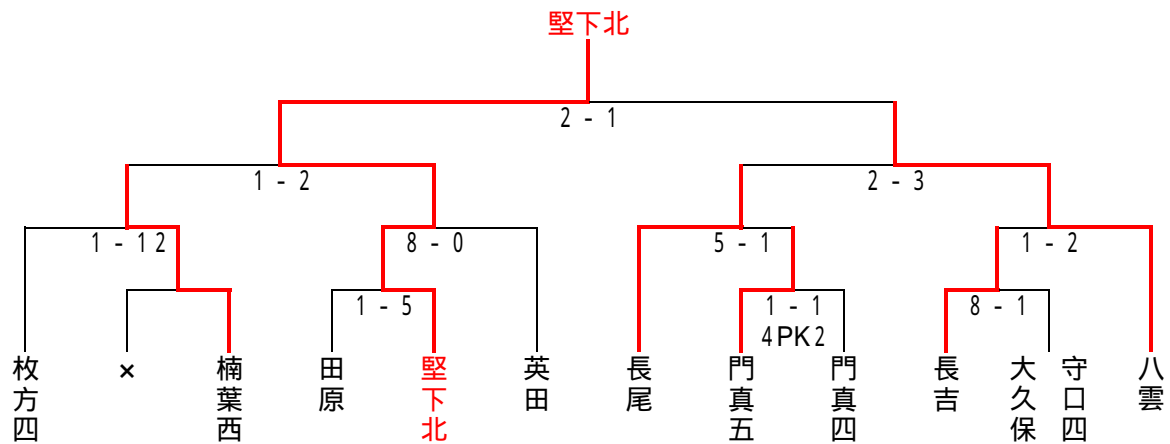

2007 秋季大会 中地区予選

F ブロック

試合日	会場	時間	対戦	審判	四審
9月9日	深野	9:00	3北条 - 四条6	東陽	深野
		10:15	16東大阪朝鮮 - 深野0	楠根	北条
		11:30	11楠根 - 東陽0	東大阪朝鮮	深野
9月16日	長吉西	14:00	1東生野 - 東大阪朝鮮6	長吉西	え勝
		15:20	4楠根 - 長吉西1	き勝	き負
9月17日	枚方一	10:00	(2) 1枚方一 - 四條畷学園1(4)	門真三	い勝
		11:20	11四条 - 門真三0	お勝	お負
9月22日	谷川	10:00	(7) 1四條畷学園 - 四条1(6)	東大阪朝鮮	楠根
		11:20	8東大阪朝鮮 - 楠根0	け勝	け負
		14:00	0四條畷学園 - 東大阪朝鮮5	け負	こ負

2007 秋季大会 中地区予選

G ブロック

試合日	会場	時間	対 戦	審 判	四 審
9月9日	長吉	10:00	1田原 - 堅下北5	門真四	門真四
		11:00	(4)1門真五 - 門真四1(2)	堅下北	田原
		13:00	8長吉 - 大久保・守口四1	門真五	門真五
9月15日	長尾	10:00	5長尾 - 門真五1	英田	い勝
		11:30	8堅下北 - 英田0	き勝	き負
9月15日	楠葉西	13:00	1枚方四 - 楠葉西12	八雲	え勝
		14:30	1長吉 - 八雲2	お勝	お負
9月24日	長吉	10:00	2長尾 - 八雲3	お勝	か勝
		11:30	1楠葉西 - 堅下北2	こ負	こ勝
		14:30	2堅下北 - 八雲1	け負	こ負