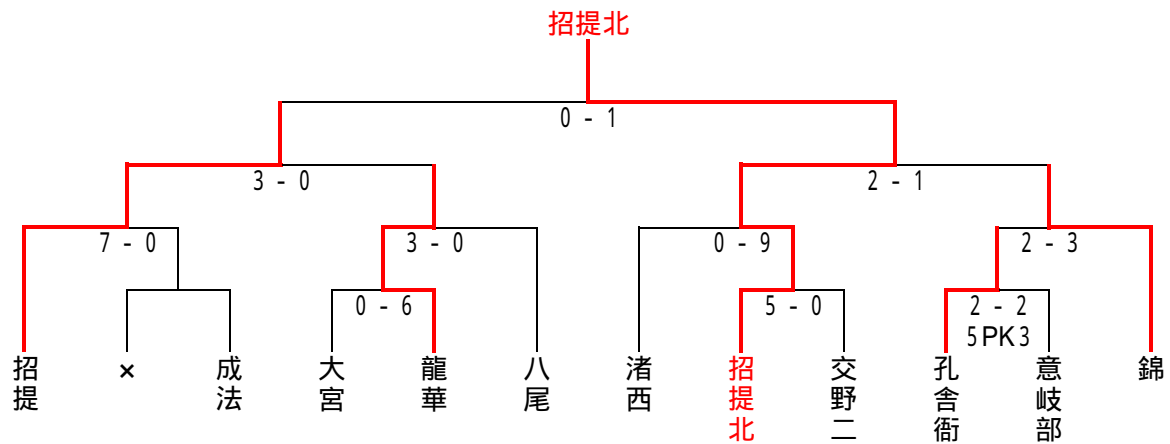

2007 秋季大会 中地区予選

G ブロック

試合日	会場	時間	対 戦	審 判	四 審
9月9日	長吉	10:00	1田原 - 堅下北5	門真四	門真四
		11:00	(4)1門真五 - 門真四1(2)	堅下北	田原
		13:00	8長吉 - 大久保・守口四1	門真五	門真五
9月15日	長尾	10:00	5長尾 - 門真五1	英田	い勝
		11:30	8堅下北 - 英田0	き勝	き負
9月15日	楠葉西	13:00	1枚方四 - 楠葉西12	八雲	え勝
		14:30	1長吉 - 八雲2	お勝	お負
9月24日	長吉	10:00	2長尾 - 八雲3	お勝	か勝
		11:30	1楠葉西 - 堅下北2	こ負	こ勝
		14:30	2堅下北 - 八雲1	け負	こ負

2007 秋季大会 中地区予選

H ブロック

試合日	会場	時間	対戦	審判	四審
9月8日	桜丘	10:00	1四條畷西 - 南高安3	桜丘	旭陽
		11:20	0住道 - 友洩3	い勝	い負
		12:40	1旭陽 - 桜丘3	う勝	う負
9月15日	平野北	10:00	1南高安 - 高井田5	平野北	う勝
		11:20	0平野北 - 友洩13	か勝	か負
		12:40	3桜丘 - 縄手南0	巽	盾津
		14:00	(3)2巽 - 盾津2(2)	く勝	く負
9月24日	友洩	10:00	2友洩 - 桜丘0	お勝	か勝
		11:20	(5)2巽 - 高井田2(4)	未定	
		14:00	0巽 - 友洩8	未定	

2007 秋季大会 中地区予選

I ブロック

試合日	会場	時間	対戦	審判	四審
9月8日	招提北	10:00	5招提北 - 交野二0	大宮	龍華
		11:20	0大宮 - 龍華6	う勝	う負
		12:40	(5)2孔舎衛 - 意岐部2(3)	龍華	大宮
9月15日	招提	10:00	7招提 - 成法0	八尾	い勝
		11:20	3龍華 - 八尾0	招提	成法
9月15日	渚西	13:30	0渚西 - 招提北9	錦	え勝
		14:50	2孔舎衛 - 錦3	き勝	き負
9月22日	招提	10:00	3招提 - 龍華0	未定	
		11:20	2招提北 - 錦1	未定	
		14:00	0招提 - 招提北1	未定	