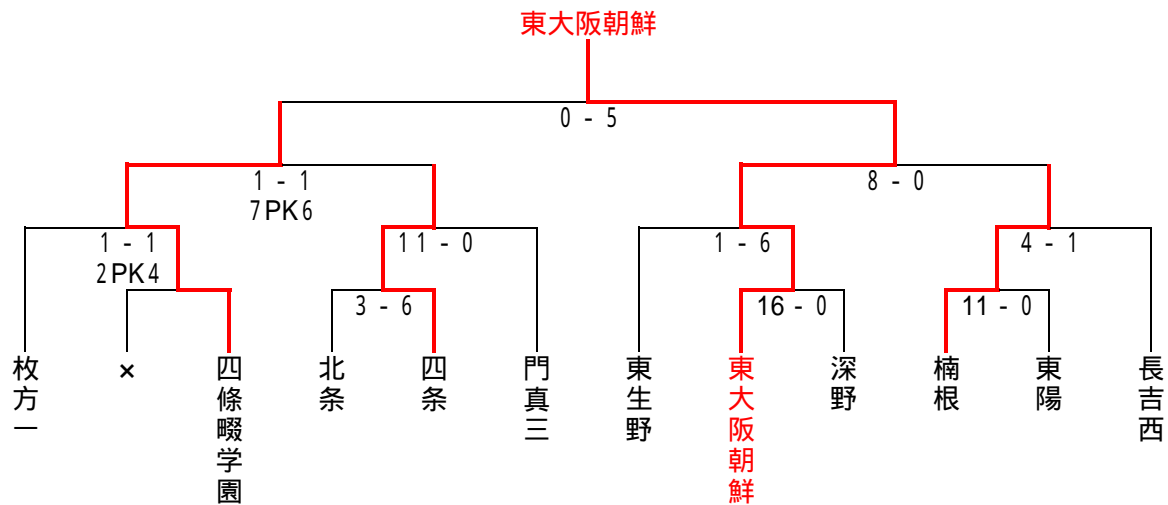

2007 秋季大会 中地区予選

F ブロック

試合日	会場	時間	対戦	審判	四審
9月9日	深野	9:00	3北条 - 四条6	東陽	深野
		10:15	16東大阪朝鮮 - 深野0	楠根	北条
		11:30	11楠根 - 東陽0	東大阪朝鮮	深野
9月16日	長吉西	14:00	1東生野 - 東大阪朝鮮6	長吉西	え勝
		15:20	4楠根 - 長吉西1	き勝	き負
9月17日	枚方一	10:00	(2) 1枚方一 - 四條畷学園1(4)	門真三	い勝
		11:20	11四条 - 門真三0	お勝	お負
9月22日	谷川	10:00	(7) 1四條畷学園 - 四条1(6)	東大阪朝鮮	楠根
		11:20	8東大阪朝鮮 - 楠根0	け勝	け負
		14:00	0四條畷学園 - 東大阪朝鮮5	け負	こ負