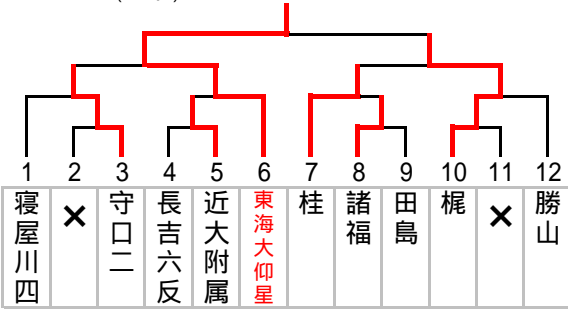

2007年度 秋季大会 中地区ブロック予選
Aブロック(3年)

トーナメント表

2007.9.29

Bブロック(3年)

Cブロック(1・2年)

Dブロック(1・2年)

Eブロック(1・2年)

Fブロック(1・2年)

Gブロック(1・2年)

Hブロック(1・2年)

Iブロック(1・2年)

Jブロック(1・2年)

2007 秋季大会 中地区予選

A ブロック

試合日	会場	時間	対戦	審判	四審
9月9日	長吉六反	10:00	0長吉六反 - 近大附属9	田島	諸福
		11:20	諸福 - 田島	近大附属	長吉六反
9月15日	寝屋川四	13:30	0寝屋川四 - 守口二7	東海大仰星	い勝
		14:50	(4)1近大附属 - 東海大仰星1(5)	お勝	お負
9月17日	梶	10:00	5梶 - 勝山0	桂	う勝
		11:20	1諸福 - 桂5	く勝	く負
9月22日	梶	10:00	1桂 - 梶9	お勝	か勝
		11:20	0守口二 - 東海大仰星6	く勝	き勝
		14:00	3東海大仰星 - 梶0	けこ負	

2007 秋季大会 中地区予選

B ブロック

試合日	会場	時間	対戦	審判	四審
9月15日	寝屋川五	11:00	5寝屋川五 - 門真七0	新巽	長尾西
		12:30	6長尾西 - 新巽0	開明	門真二
		14:00	2開明 - 門真二0	寝屋川五	門真七
9月22日	新喜多	10:00	0新喜多 - 寝屋川一17	い勝	四條畷南
		11:30	4開明 - 四条畷南0	新喜多	寝屋川一
9月22日	寝屋川五	11:00	0大教大附平野 - 寝屋川五4	庭窪	え勝
		12:30	3長尾西 - 庭窪2	大教大附平野	う勝
9月24日	寝屋川五	10:00	2寝屋川一 - 開明1	き勝、く勝	
		11:30	(4)2寝屋川五 - 長尾西(5)	お勝、か勝	
		14:30	2寝屋川一 - 長尾西1	け負、こ負	