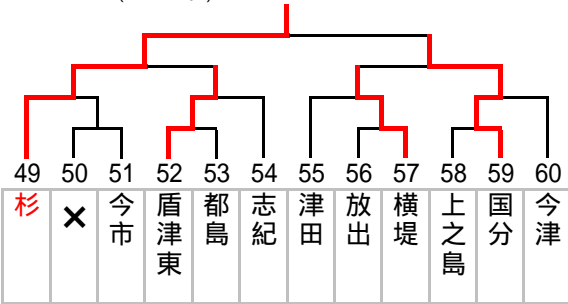

2007年度 秋季大会 中地区ブロック予選
Aブロック(3年)

トーナメント表

2007.9.29

Bブロック(3年)

Cブロック(1・2年)

Dブロック(1・2年)

Eブロック(1・2年)

Fブロック(1・2年)

Gブロック(1・2年)

Hブロック(1・2年)

Iブロック(1・2年)

Jブロック(1・2年)

2007 秋季大会 中地区予選

A ブロック

試合日	会場	時間	対戦	審判	四審
9月9日	長吉六反	10:00	0長吉六反 - 近大附属9	田島	諸福
		11:20	諸福 - 田島	近大附属	長吉六反
9月15日	寝屋川四	13:30	0寝屋川四 - 守口二7	東海大仰星	い勝
		14:50	(4)1近大附属 - 東海大仰星1(5)	お勝	お負
9月17日	梶	10:00	5梶 - 勝山0	桂	う勝
		11:20	1諸福 - 桂5	く勝	く負
9月22日	梶	10:00	1桂 - 梶9	お勝	か勝
		11:20	0守口二 - 東海大仰星6	く勝	き勝
		14:00	3東海大仰星 - 梶0	けこ負	