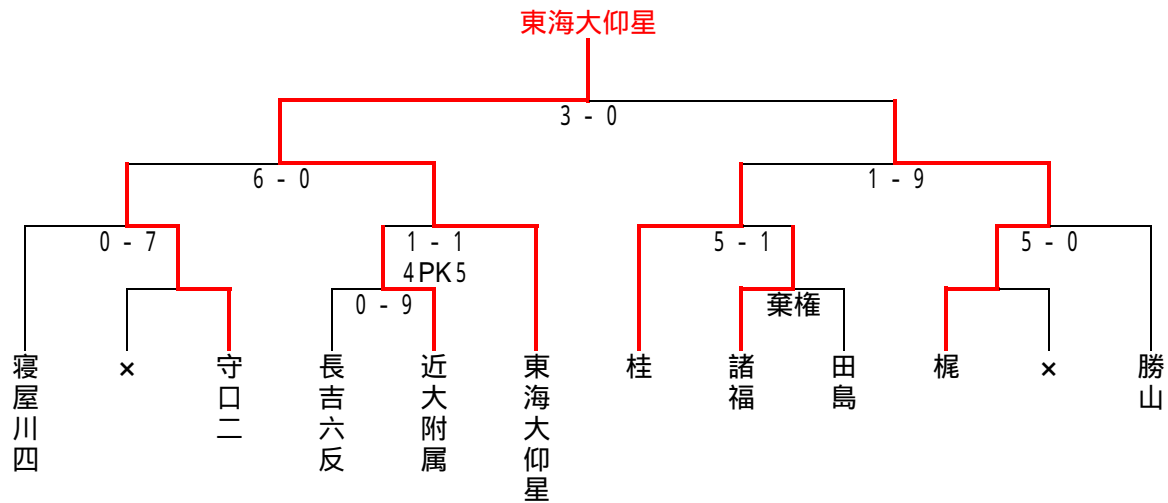

2007年度 秋季大会 中地区ブロック予選
Aブロック(3年)

トーナメント表

2007.9.29

Bブロック(3年)

Cブロック(1・2年)

Dブロック(1・2年)

Eブロック(1・2年)

Fブロック(1・2年)

Gブロック(1・2年)

Hブロック(1・2年)

Iブロック(1・2年)

Jブロック(1・2年)

2007 秋季大会 中地区予選

A ブロック

試合日	会場	時間	対戦	審判	四審
9月9日	長吉六反	10:00	0長吉六反 - 近大附属9	田島	諸福
		11:20	諸福 - 田島	近大附属	長吉六反
9月15日	寝屋川四	13:30	0寝屋川四 - 守口二7	東海大仰星	い勝
		14:50	(4)1近大附属 - 東海大仰星1(5)	お勝	お負
9月17日	梶	10:00	5梶 - 勝山0	桂	う勝
		11:20	1諸福 - 桂5	く勝	く負
9月22日	梶	10:00	1桂 - 梶9	お勝	か勝
		11:20	0守口二 - 東海大仰星6	く勝	き勝
		14:00	3東海大仰星 - 梶0	けこ負	

2007 秋季大会 中地区予選

B ブロック

試合日	会場	時間	対戦	審判	四審
9月15日	寝屋川五	11:00	5寝屋川五 - 門真七0	新巽	長尾西
		12:30	6長尾西 - 新巽0	開明	門真二
		14:00	2開明 - 門真二0	寝屋川五	門真七
9月22日	新喜多	10:00	0新喜多 - 寝屋川一17	い勝	四條畷南
		11:30	4開明 - 四条畷南0	新喜多	寝屋川一
9月22日	寝屋川五	11:00	0大教大附平野 - 寝屋川五4	庭窪	え勝
		12:30	3長尾西 - 庭窪2	大教大附平野	う勝
9月24日	寝屋川五	10:00	2寝屋川一 - 開明1	き勝、く勝	
		11:30	(4)2寝屋川五 - 長尾西(5)	お勝、か勝	
		14:30	2寝屋川一 - 長尾西1	け負、こ負	