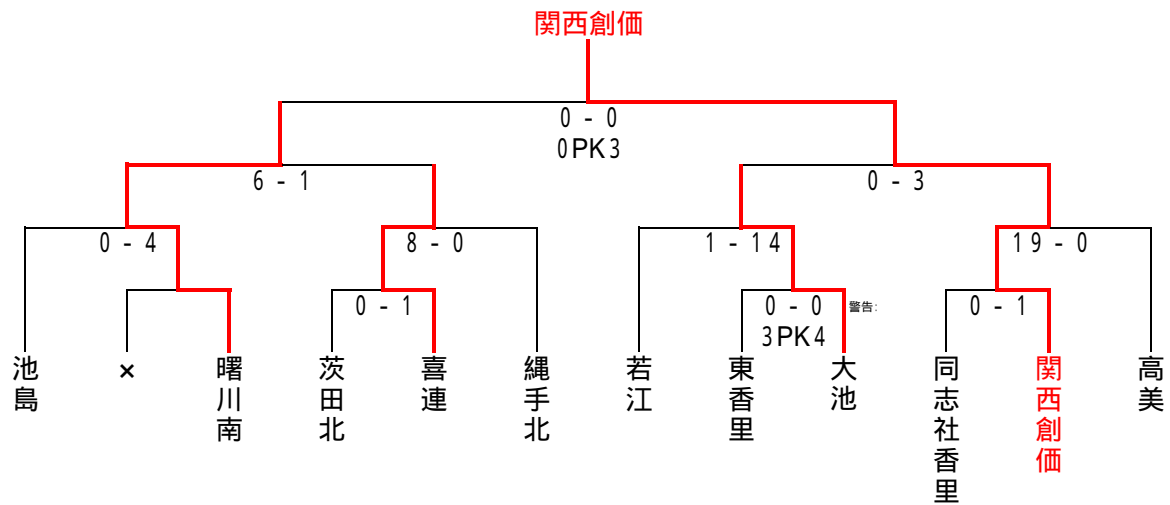

2007 秋季大会 中地区予選

J ブロック

試合日	会場	時間	対戦	審判	四審
9月9日	喜連	10:00	0 茨田北 - 喜連 1	東香里	大池
		11:30	(3) 0 東香里 - 大池 0 (4)	い勝	い負
		13:00	0 同志社香里 - 関西創価 1	大池	東香里
9月15日	高美	10:00	0 池島 - 曙川南 4	縄手北	い勝
		11:20	8 喜連 - 縄手北 0	お勝	お負
		12:40	1 若江 - 大池 14	高美	え勝
		14:00	19 関西創価 - 高美 0	き勝	き負
9月23日	曙川南	10:00	6 曙川南 - 喜連 1	く勝	き勝
		11:20	0 大池 - 関西創価 3	け勝	け負
		14:00	(0) 0 曙川南 - 関西創価 0 (3)	け負、こ負