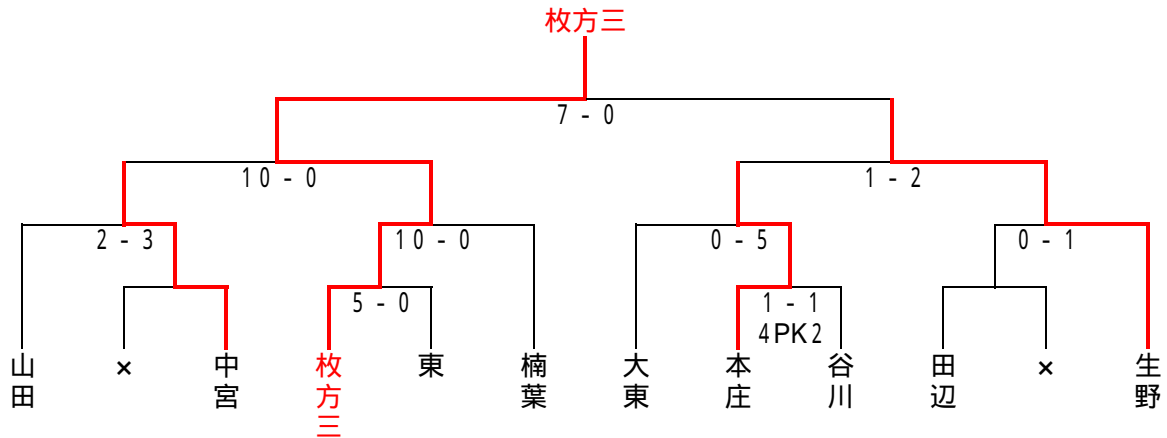

2007 秋季大会 中地区予選

C ブロック

試合日	会場	時間	対戦	審判	四審
9月15日	谷川	10:00	(4) 1本庄 - 谷川1(2)	枚方三	東
		11:30	5枚方三 - 東0	う勝	う負
9月24日	大東	10:00	0大東 - 本庄5	生野	田辺
		11:30	0田辺 - 生野1	き勝	き負
9月24日	山田	10:00	2山田 - 中宮3	楠葉	い勝
		11:30	10枚方三 - 楠葉0	お勝	お負
9月29日	枚方三	10:00	0中宮 - 枚方三10	き勝	く勝
		11:30	1本庄 - 生野2	け勝	け負
		14:00	7枚方三 - 生野0	け負	こ負