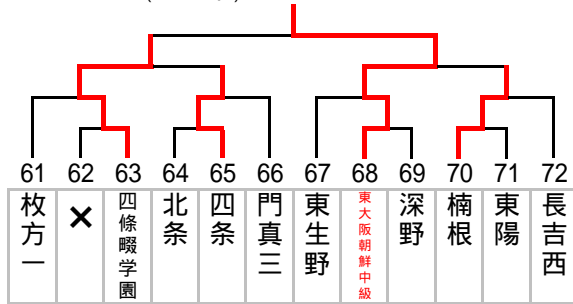

2007年度 秋季大会 中地区ブロック予選
Aブロック(3年)

トーナメント表

2007.9.29

Bブロック(3年)

Cブロック(1・2年)

Dブロック(1・2年)

Eブロック(1・2年)

Fブロック(1・2年)

Gブロック(1・2年)

Hブロック(1・2年)

Iブロック(1・2年)

Jブロック(1・2年)

2007 秋季大会 中地区予選

A ブロック

試合日	会場	時間	対戦	審判	四審
9月9日	長吉六反	10:00	0長吉六反 - 近大附属9	田島	諸福
		11:20	諸福 - 田島	近大附属	長吉六反
9月15日	寝屋川四	13:30	0寝屋川四 - 守口二7	東海大仰星	い勝
		14:50	(4)1近大附属 - 東海大仰星1(5)	お勝	お負
9月17日	梶	10:00	5梶 - 勝山0	桂	う勝
		11:20	1諸福 - 桂5	く勝	く負
9月22日	梶	10:00	1桂 - 梶9	お勝	か勝
		11:20	0守口二 - 東海大仰星6	く勝	き勝
		14:00	3東海大仰星 - 梶0	けこ負	